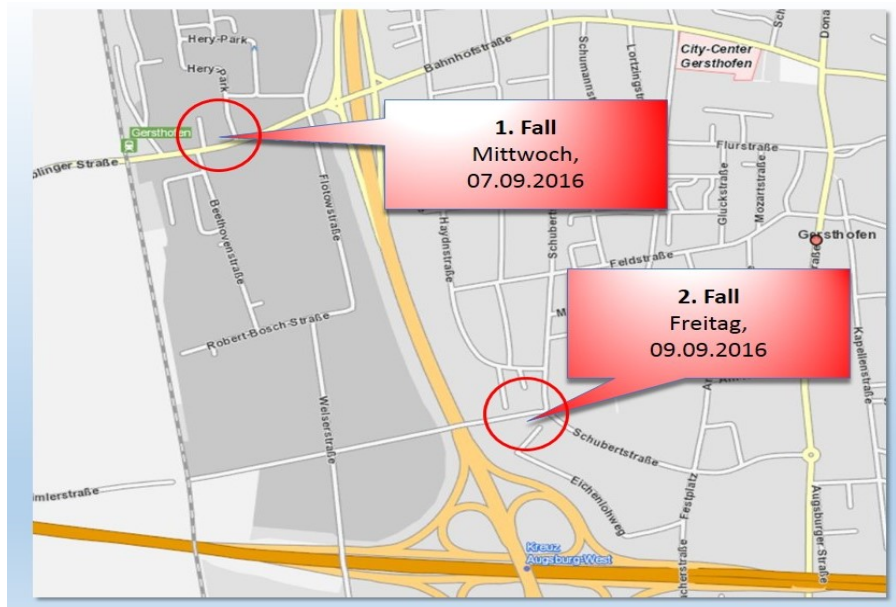

Sexuelle Übergriffe in Gersthofen - Zeugen gesucht

Am **Mittwoch, 07.09.2016** und am **Freitag, 09.09.2016** jeweils gegen 06.00 Uhr, wurden im Bereich des **Bahnhofes Gersthofen**, sowie im Bereich der **Schubertstraße/Daimlerstraße**, zwei junge Frauen Opfer eines sexuellen Übergriffs. Bei der 1. Tat am 07.09.2016 kam ein bisher unbekannter Zeuge dem Opfer zu Hilfe und verhinderte Schlimmeres. Dieser Zeuge ist sehr wichtig und wird deshalb gebeten, sich bei der Polizei zu melden.

Täterbeschreibung:

Ca. 30-40-jähriger Mann, Größe ca. 170 - 180 cm, schlank, sportlich, sprach Deutsch eventuell mit südländischem Akzent, Raucher.

Wer kann Hinweise zur Tat oder zum Täter geben?

Hinweise werden erbeten an die Kriminalpolizeiinspektion Augsburg